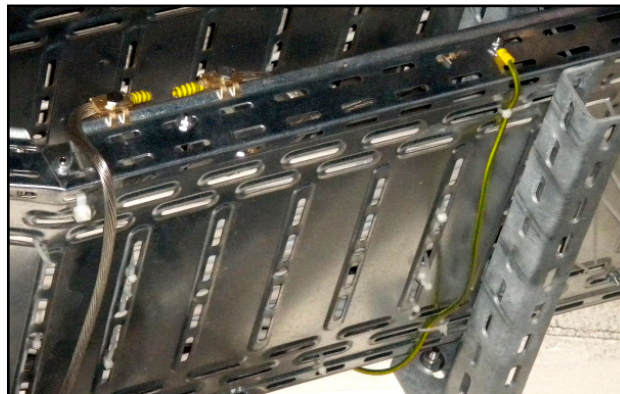

Universalklemmen von CEMBRE Projekt Skylink – im Einsatz zur Erdung von Kabeltassen

Im Einsatz zur Erdung von Kabeltassen sind die Universalklemmen hervorragend geeignet – universell in jeder Lage anzubringen. Einer der vielen Einsatzmöglichkeiten.

Die Universalklemme Type 23xx ist mit einer oder mit zwei Schrauben erhältlich und deckt dabei einen Querschnittsbereich von 6mm² bis 300mm² ab.

Impressum:

Medieninhaber, Herausgeber und Hersteller:
HC-ELECTRIC Handels GMBH
Ailecgasse 30, 1110 Wien
Verlags-, Redaktions- und Herstellungsort ist Wien w. o.