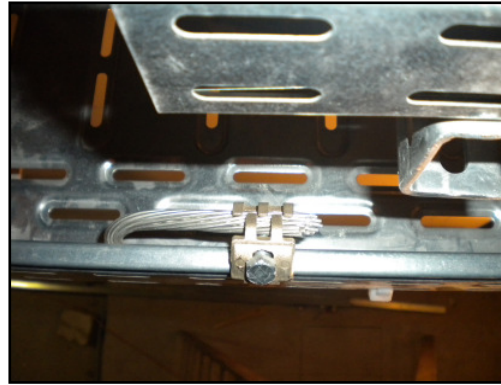

Universalklemmen von CEMBRE Projekt Skylink – im Einsatz zur Erdung von Kabeltassen

Im Einsatz zur Erdung von Kabeltassen sind die Universalklemmen hervorragend geeignet – universell in jeder Lage anzubringen. Einer der vielen Einsatzmöglichkeiten.

Die Universalklemme Type 23xx ist mit einer oder mit zwei Schrauben erhältlich und deckt dabei einen Querschnittsbereich von 6mm² bis 300mm² ab.

Impressum:

Medieninhaber, Herausgeber und Hersteller:
HC-ELECTRIC Handels GMBH
Ailecgasse 30, 1110 Wien
Verlags-, Redaktions- und Herstellungsort ist Wien w. o.