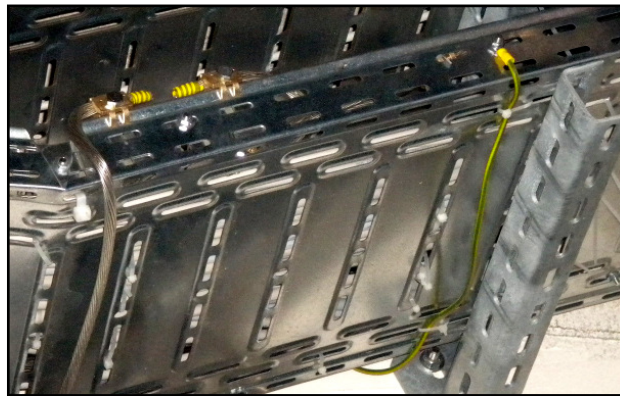

Universalklemmen von CEMBRE Projekt Skylink – im Einsatz zur Erdung von Kabeltassen

Im Einsatz zur Erdung von Kabeltassen sind die Universalklemmen hervorragend geeignet – universell in jeder Lage anzubringen. Einer der vielen Einsatzmöglichkeiten.

Die Universalklemme Type 23xx ist mit einer oder mit zwei Schrauben erhältlich und deckt dabei einen Querschnittsbereich von 6mm² bis 300mm² ab.

Impressum:

Medieninhaber, Herausgeber und Hersteller:
HC-ELECTRIC Handels GMBH
Ailecgasse 30, 1110 Wien
Verlags-, Redaktions- und Herstellungsort ist Wien w. o.